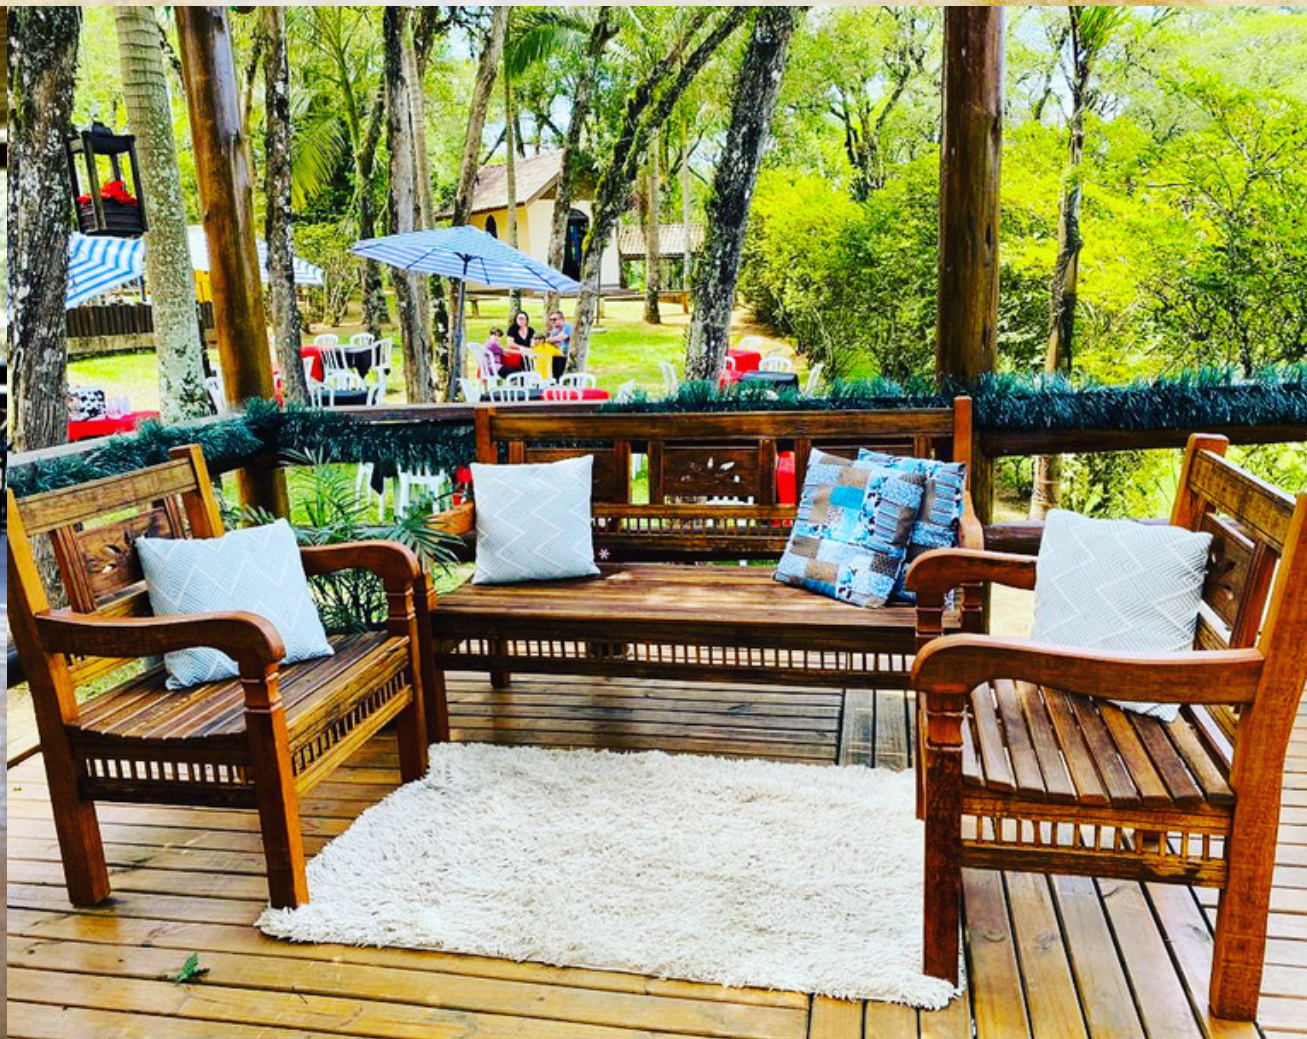

Estutura - Deck